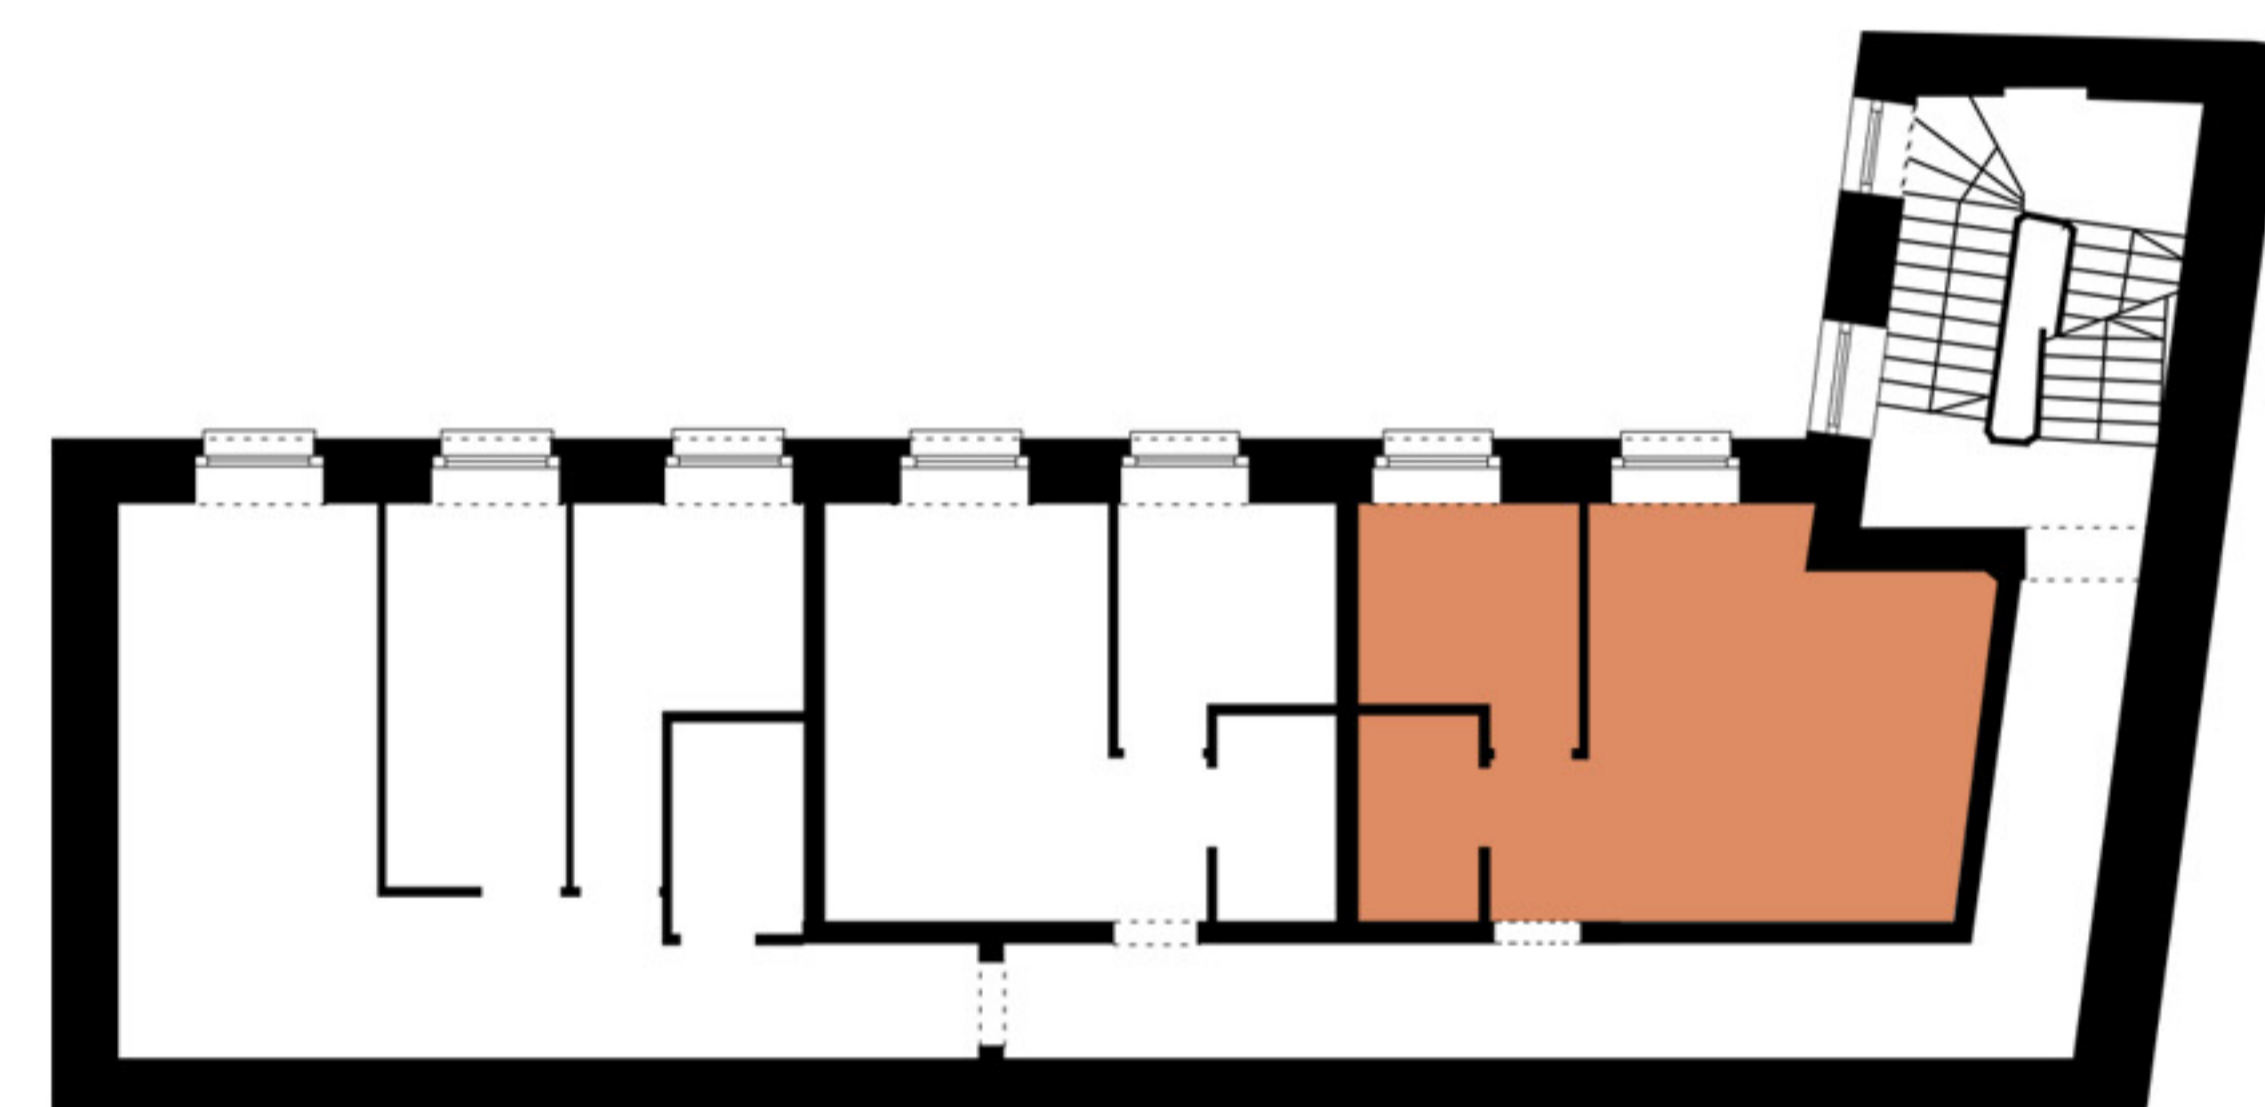

ul. Fabryczna
Mieszkanie nr 27

7

LIBRE
GROUP

M27

Pomieszczenie	Pow. użytkowa
Salon + aneks	20,30 m ²
Sypialnia	5,90 m ²
Łazienka	3,10 m ²

Karta lokalu 27

Powierzchnia 29,30 m²

Ilość pokoi 2